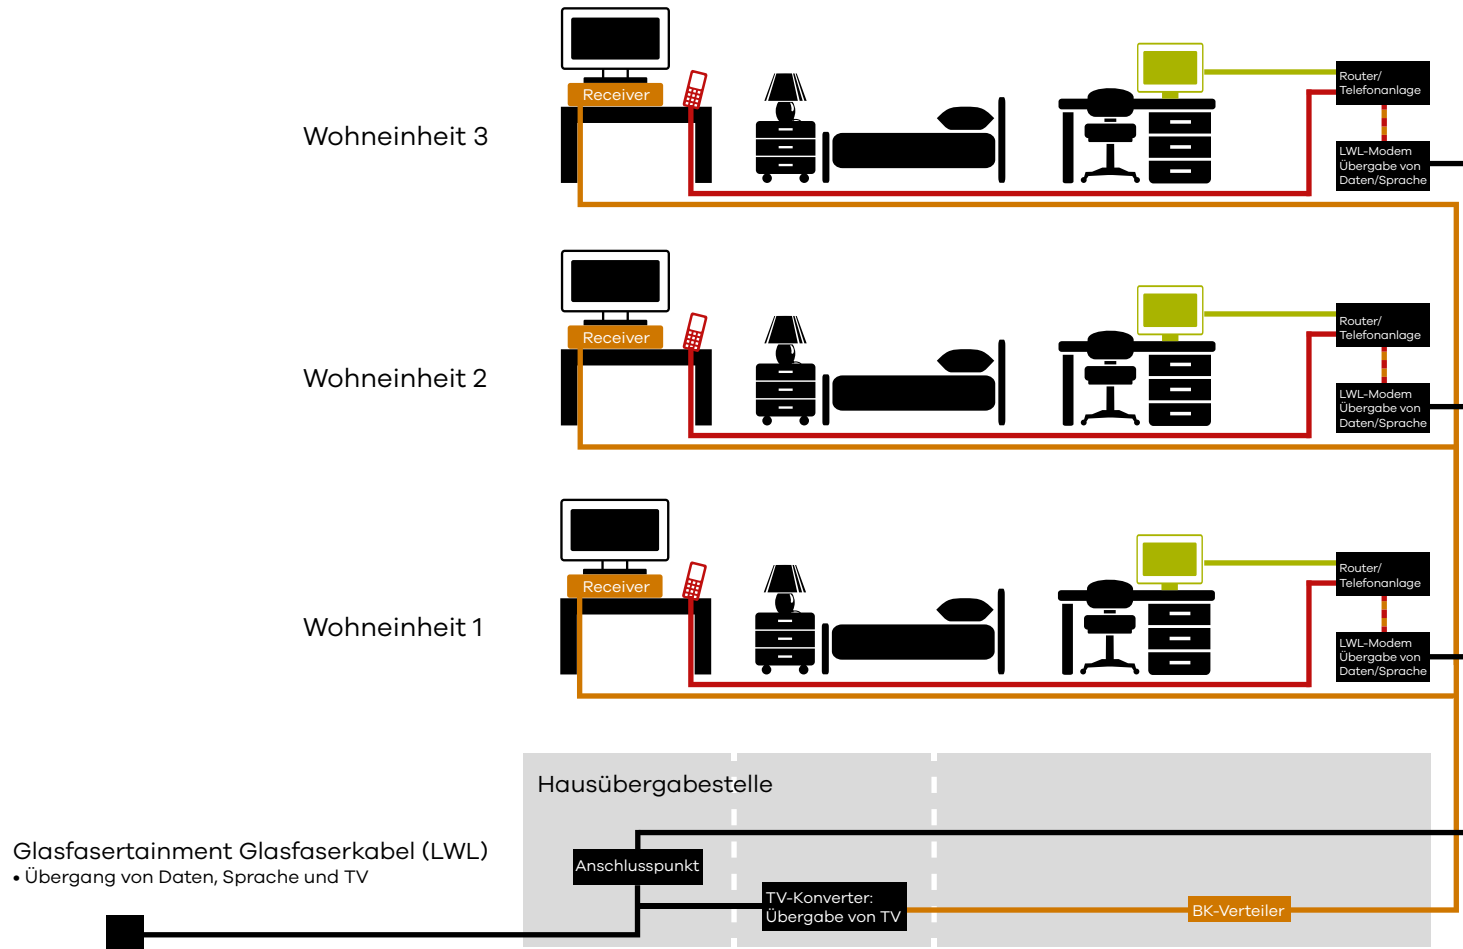

Empfohlene Innenhausverkabelung

100 % Glasfaser
Echte Qualität für Schwerte